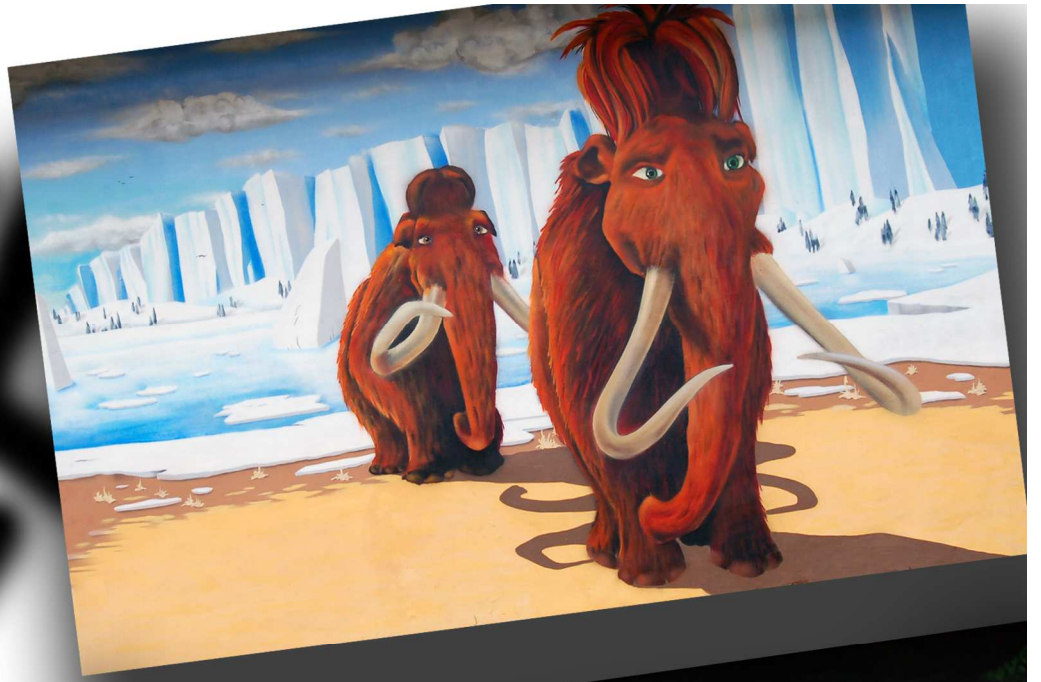

# REALIZOVANÁ MALBA

**KLUB  
VRTULE  
OSTRAVA  
PORUBA**

*Handwritten blue text, possibly a signature or logo, located in the top left corner of the image.*

**GRAFFITI**

*B36*

EXHIBICE &  
WORKSHOPY

REKLAMNÍ  
PLOCHY / MALBY

## KAMPAŇ PRO ZOO OSTRAVA - SLŮNĚ RASHMI