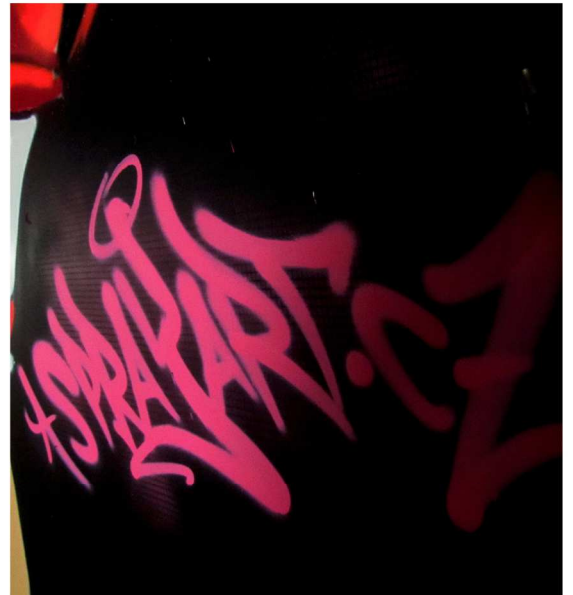

reklamní malba

originální malby na zakázku

**WWW.SPRAYART.CZ**

**FB: SPRAYART 34**

**TEL: 604639070 / 777176979**

**MALBY  
NA ZAKÁZKU**

**BELTINE**  
forest hotel

**DON BOSCO  
OSTRAVA**